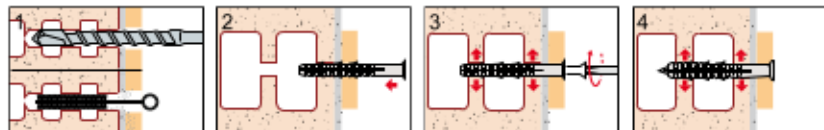

## Long nylon 3 wing plug

Cheville longue en nylon à 3 ailette

### Plug only

Cheville nue

Code	Plug Cheville Ø x L	Fixing thickness Épais. à fixer max	Pkg.	Outerbox Cond.
64200008080	8x80	-	100	1000
64200008100	8x100	20	100	1000
64200008120	8x120	40	100	1000
64200010080	10x80	10	100	1000
64200010100	10x100	10	100	1000
64200010115	10x115	25	100	1000
64200010135	10x135	45	100	1000
64200010160	10x160	70	100	1000